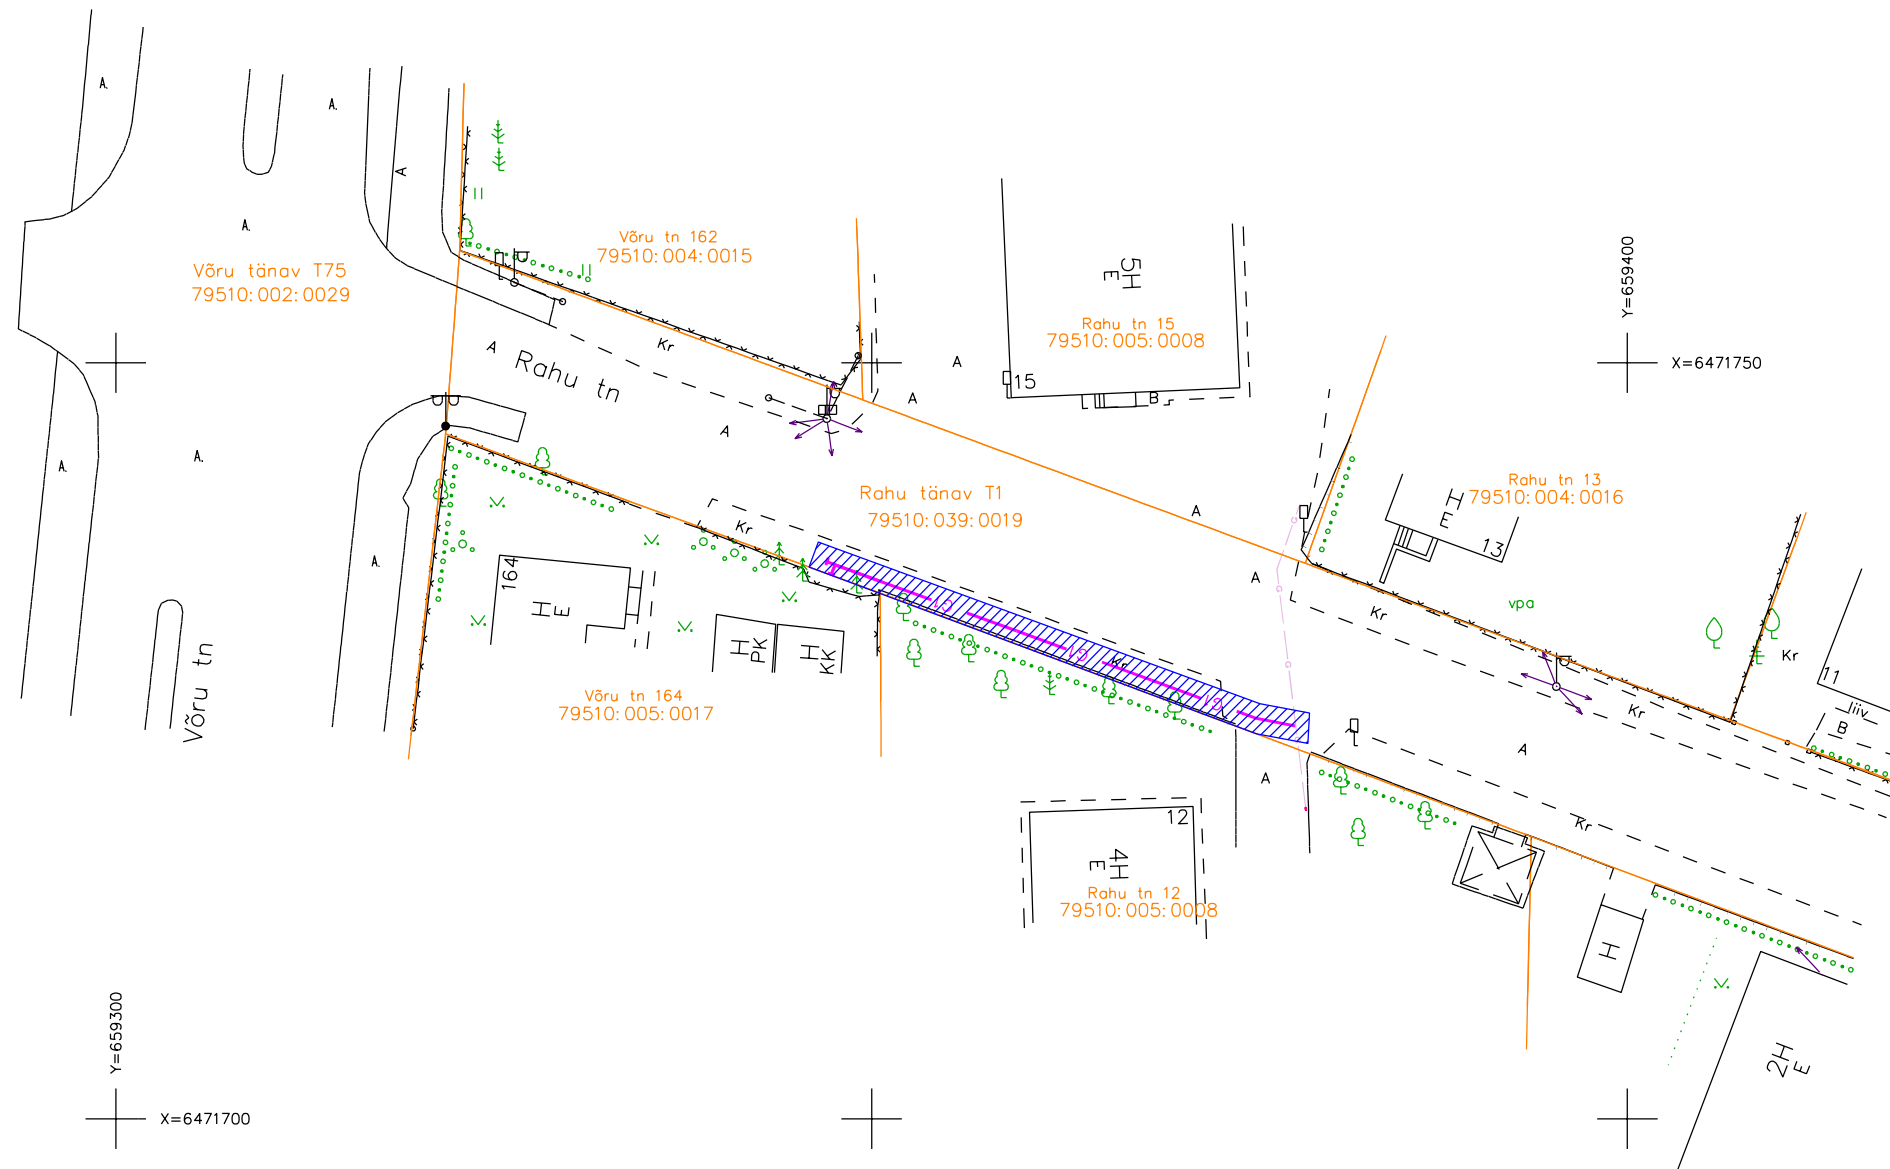

ISIKLIKU KASUTUSÕIGUSEGA KOORMATAVA ALA

SKEEM

Rahu tänav T1 (79510:039:0019)

M 1:500

Gaasitoru isikliku kasutusõiguse maa-ala

65 m²

Isikliku kasutusõiguse pindala

Koostas: Andrus Mulla
projektijuht